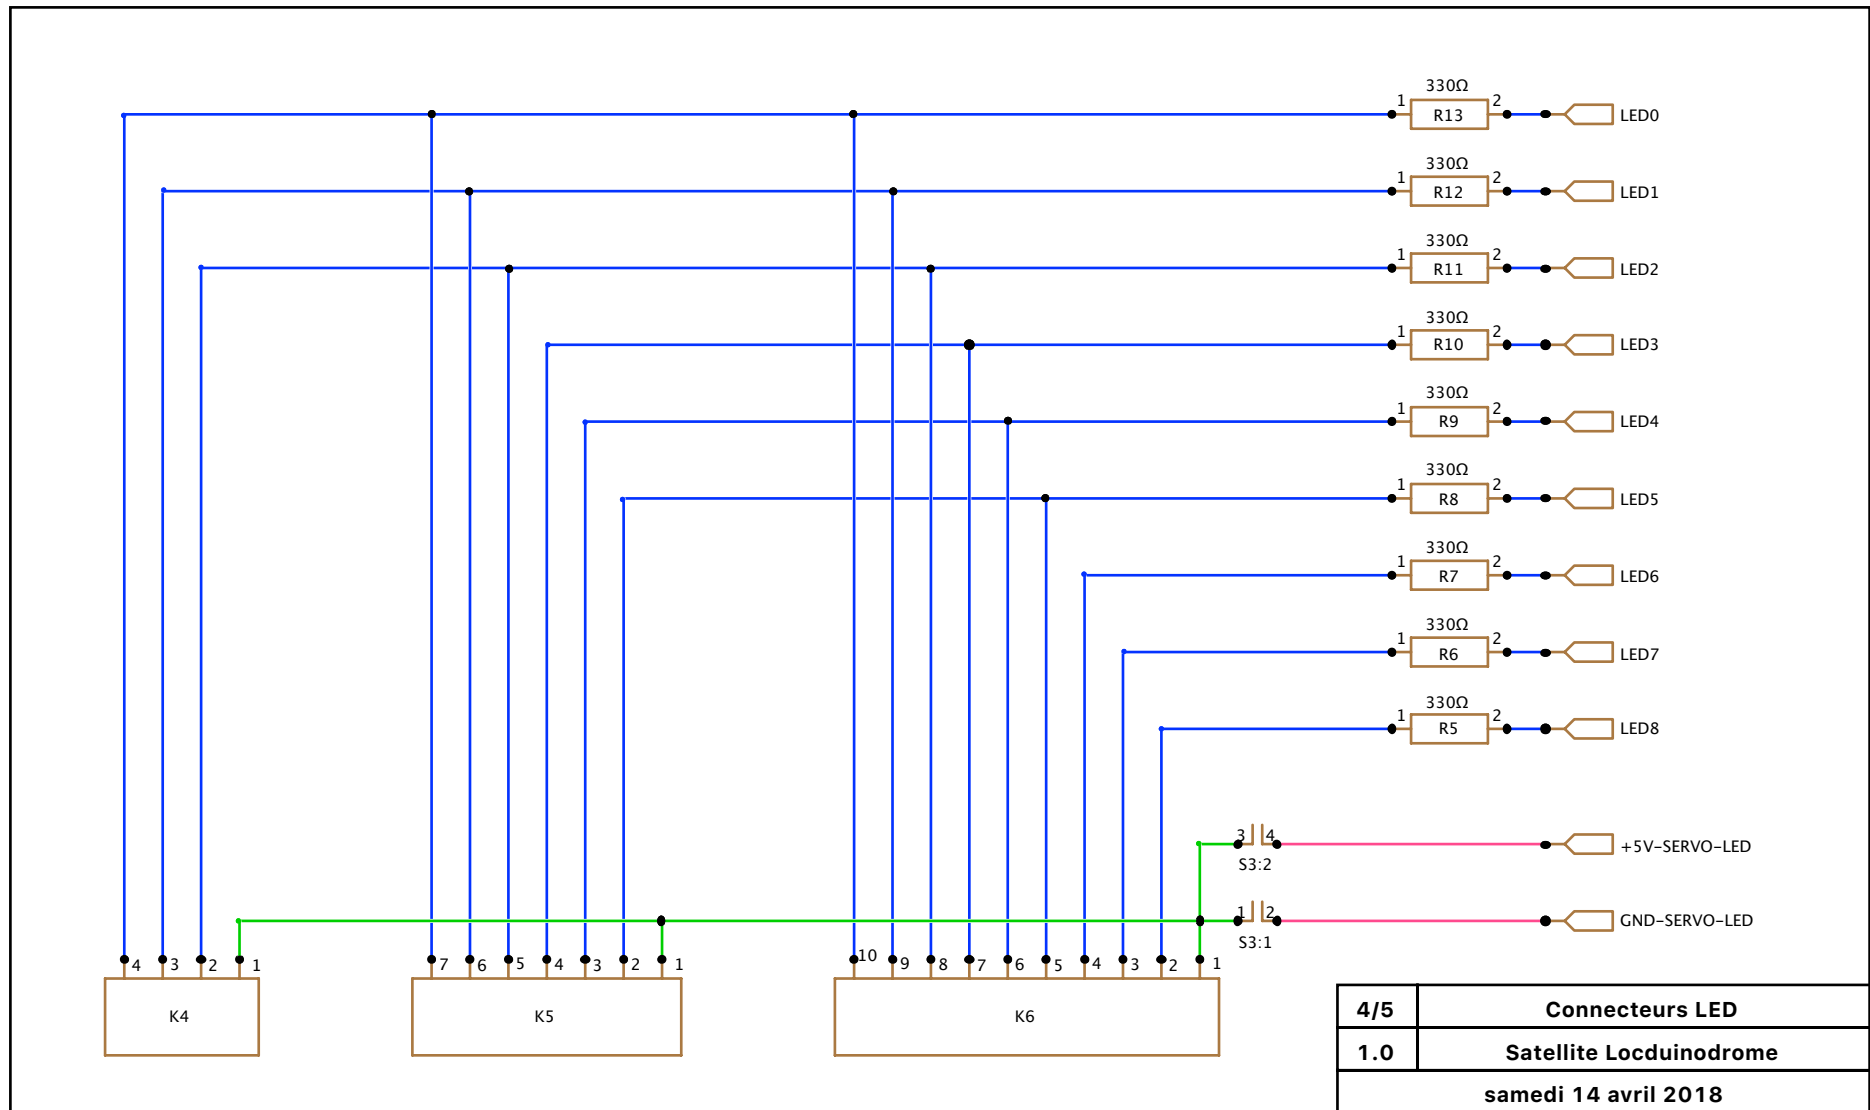

● nc  
 1 Logo Open Source Hardware  
 LG1

1/5	Arduino Nano
1.0	Satellite Locduinodrome
samedi 14 avril 2018	

• n̄t   • n̄t   • n̄t   • n̄t  
H1   H2   H3   H4

2/5	<b>Alimentations</b>
1.0	<b>Satellite Locduinodrome</b>
<b>samedi 14 avril 2018</b>	

3/5	CAN
1.0	Satellite Locduinodrome
	samedi 14 avril 2018

4/5	<b>Connecteurs LED</b>
1.0	<b>Satellite Locduinodrome</b>
<b>samedi 14 avril 2018</b>	

5/5	Détecteur de présence
1.0	Satellite Locduinodrome
samedi 14 avril 2018	