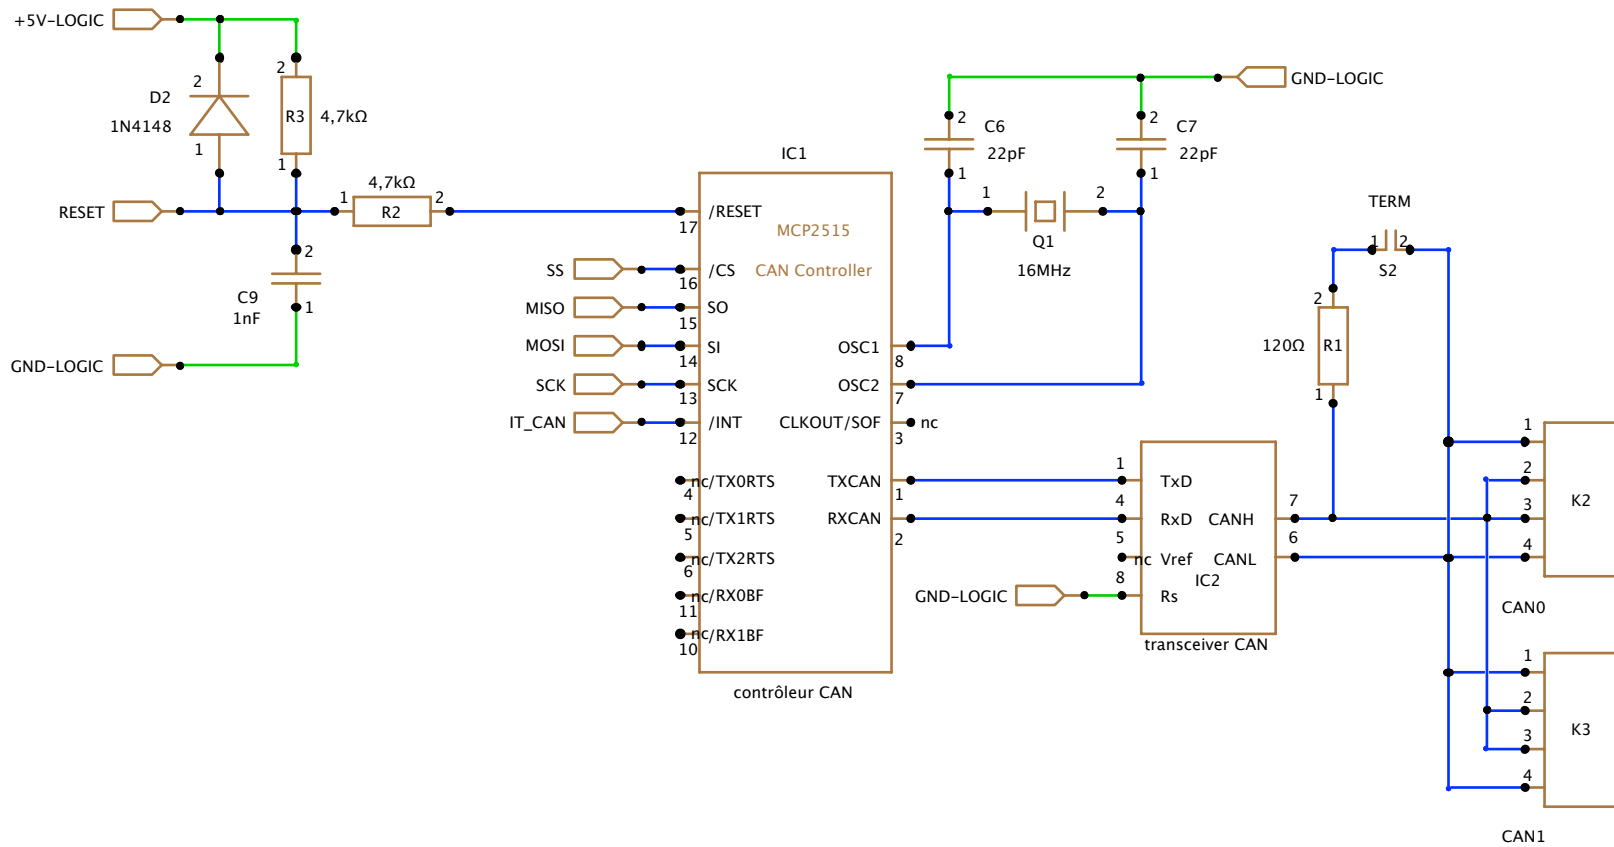

● nc  
 1 Logo Open Source Hardware  
 LG1

1/5	Arduino Nano
1.0	Satellite Locduinodrome
samedi 14 avril 2018	

• n̄t   • n̄t   • n̄t   • n̄t  
H1   H2   H3   H4

2/5	<b>Alimentations</b>
1.0	<b>Satellite Locduinodrome</b>
<b>samedi 14 avril 2018</b>	

3/5	CAN
1.0	Satellite Locduinodrome
	samedi 14 avril 2018

4/5	<b>Connecteurs LED</b>
1.0	<b>Satellite Locduinodrome</b>
<b>samedi 14 avril 2018</b>	

5/5	Détecteur de présence
1.0	Satellite Locduinodrome
samedi 14 avril 2018	