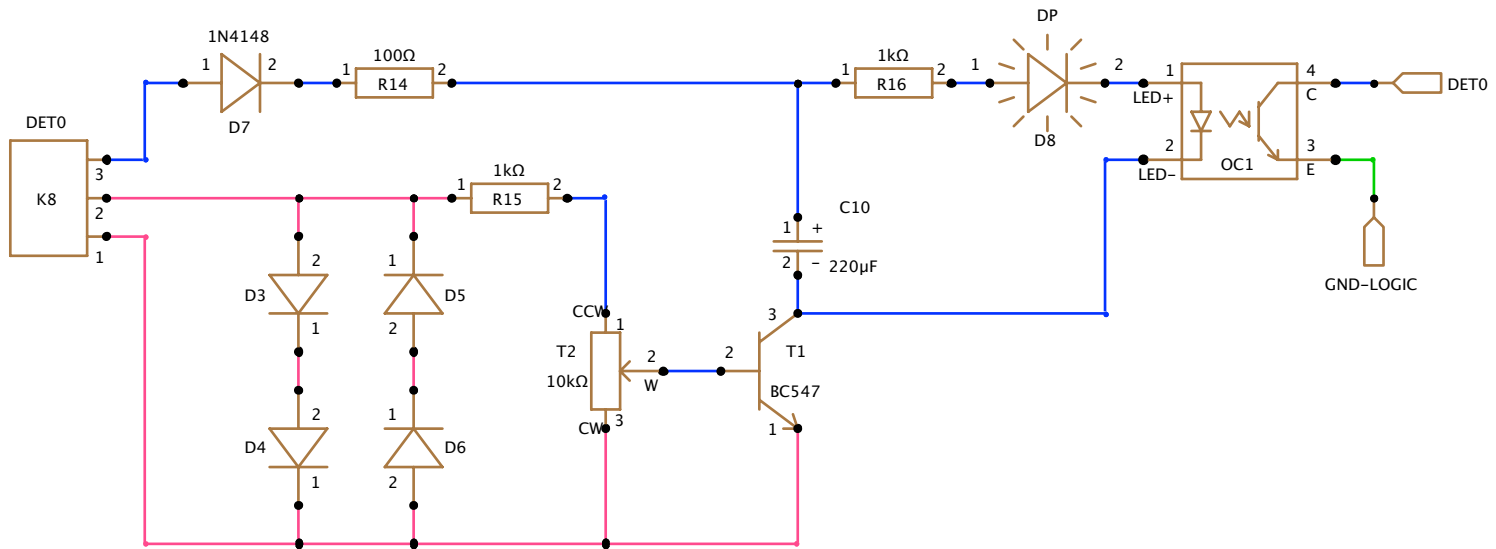

● nc  
 1 Logo Open Source Hardware  
 LG1

1/5	Arduino Nano
1.0	Satellite Locduinodrome
samedi 14 avril 2018	

• n̄t   • n̄t   • n̄t   • n̄t  
H1   H2   H3   H4

2/5	<b>Alimentations</b>
1.0	<b>Satellite Locduinodrome</b>
<b>samedi 14 avril 2018</b>	

3/5	CAN
1.0	Satellite Locduinodrome
	samedi 14 avril 2018

4/5	<b>Connecteurs LED</b>
1.0	<b>Satellite Locduinodrome</b>
<b>samedi 14 avril 2018</b>	

5/5	Détecteur de présence
1.0	Satellite Locduinodrome
samedi 14 avril 2018	